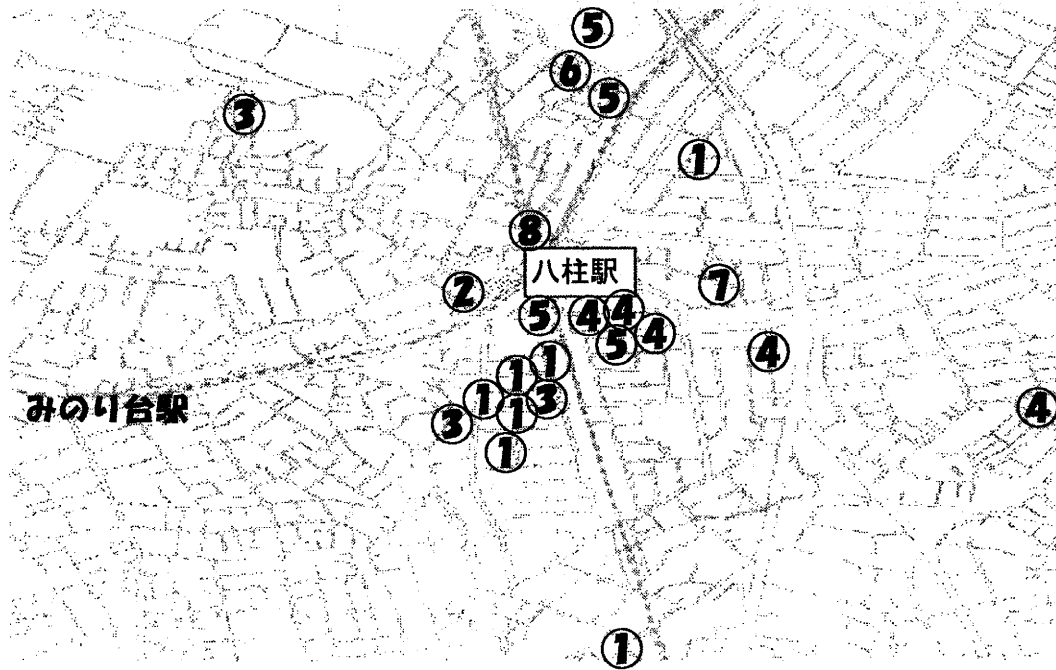

# 犯罪発生マップ (R6/5/16~R6/6/15)

- ①～窃盗(自転車盗) 7件 ②～窃盗(オートバイ盗) 1件  
 ③～窃盗(部品ねらい) 3件 ④～窃盗(万引き) 5件  
 ⑤～器物損壊 4件 ⑥～詐欺(職権) 1件  
 ⑦～詐欺(留守宅) 1件 ⑧～迷惑防止条例違反 1件

**ちば安全・安心メールを登録して下さい！**

千葉県警察では、身近で発生した犯罪や不審者情報などを警察署ごとに、メールマガジン『ちば安全・安心メール』で配信しています。