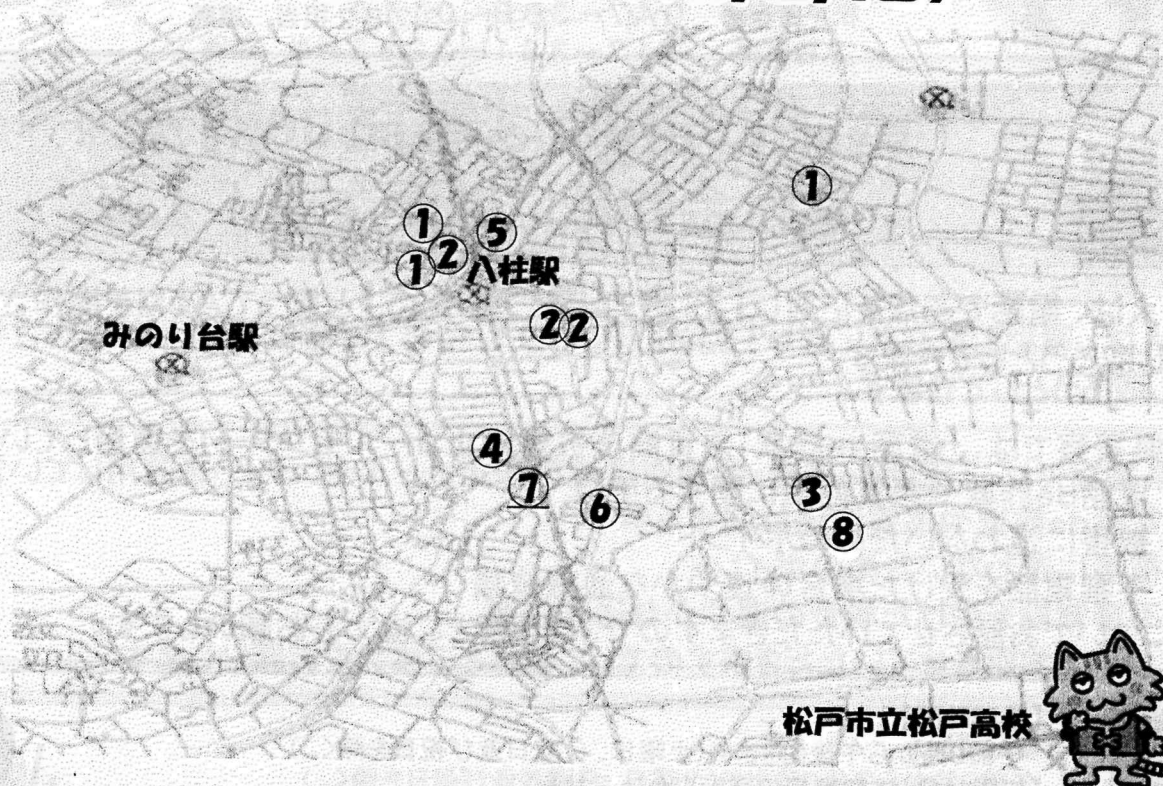

新入学児童は交通ルールに不慣れですので、ドライバーの皆さんは、思いやりとゆとりを持った運転をお願いします。

小学生の歩行中交通事故死傷者数

(H30~R4合計)

左のグラフは、千葉県内で過去5年間に、歩行中の交通事故により怪我をしたり、亡くなったりした小学生の人数を学年別・通行目的別に表したものです。

犯罪発生マップ (R5/2/16~R5/3/15)

①～窃盗(自転車盗)	3件	②～窃盗(万引き)	3件
③～窃盗未遂(空き巣)	1件	④～窃盗(部品狙い)	1件
⑤～傷害	1件	⑥～暴行	1件
⑦～非侵入窃盗その他	1件	⑧～その他	1件