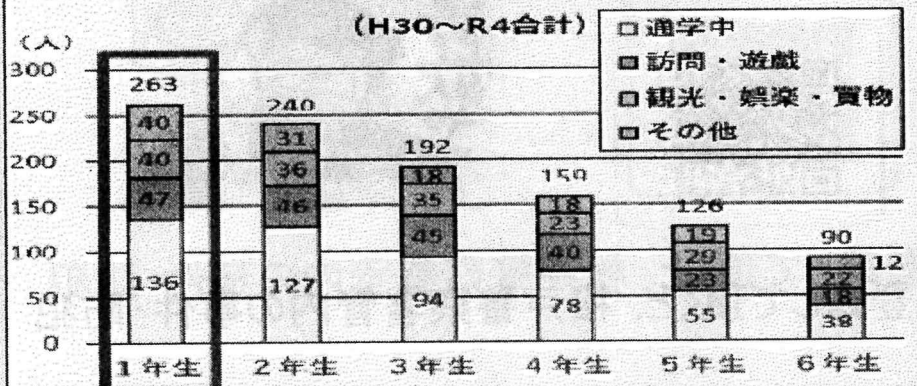

八柱交番だより

4月

松戸警察署 047-369-0110

八柱交番 047-391-3282 担当 遠藤

電話de詐欺は電話de対策！ 還付金詐欺には要注意！！

犯人は、電話であなたに対し「お金が戻ってくる」と言ってATMを操作させお金をだまし取ろうとしてきます。

千葉県警察では、「電話de詐欺・悪質商法被害抑止コールセンター」を運用しています。

1. 電話de詐欺や悪質商法に関する手口
   - 被害に遭わないためのポイント
   - 不審電話を受けた場合の速やかな通報依頼
2. などについてお話をさせていただきますので、ご理解とご協力をお願いします。

【業務時間】

午前9時から午後6時まで(土曜日、日曜日及び祝日を除く。)

【架電対象(注意喚起の電話をかける対象)】

NTT電話帳や、警察が押収した電話de詐欺等の犯人グループが使用していた名簿などに連絡先が掲載されていた方

交通事故防止に向けて

県警では、新入学児童を交通事故から守るため、登下校時間帯の通学路等における交通指導取締りを強化します。

学校周辺は多くの児童が通行することから、横断歩道における歩行者妨害などに対し、警察官や可搬式オービスが目光らせています。

新入学児童は交通ルールに不慣れですので、ドライバーの皆さんは、思いやりとゆとりを持った運転をお願いします。

小学生の歩行中交通事故死傷者数

(H30~R4合計)

左のグラフは、千葉県内で過去5年間に、歩行中の交通事故により怪我をしたり、亡くなったりした小学生の人数を学年別・通行目的別に表したものです。