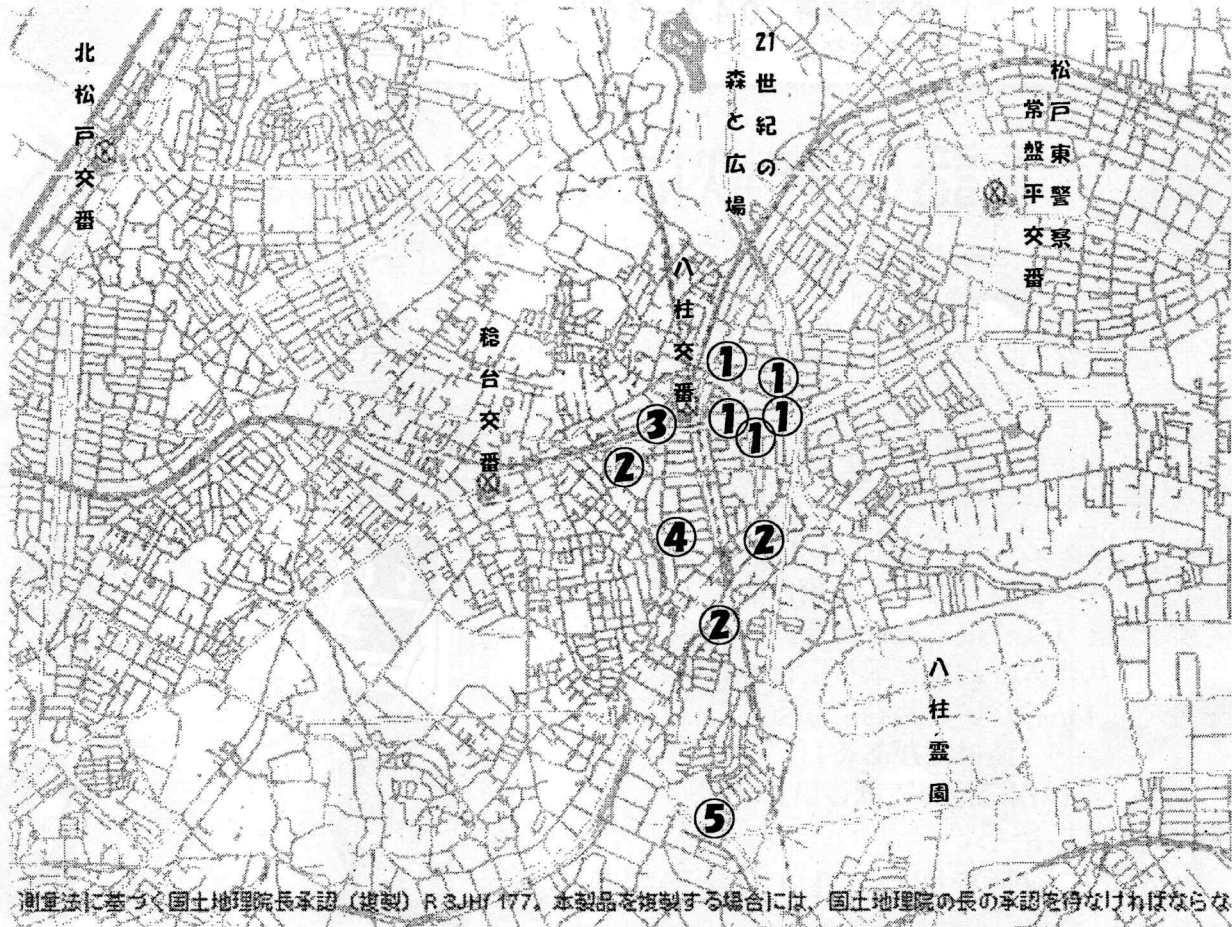

1つでも該当したら、
すぐに電話を切つて110番通報を！

5つの行動「もしかして、とまる、みる、まつ、たしかめる」を忘れず

交通死亡事故抑止のための5つの行動！

もしかして(危険予測) とまる(一時停止) みる(安全確認) まつ(安全確保) たしかめる(再確認)

悲しい事故を1件でも減らすために、運転手も歩行者、自転車も意識しましょう！

もしかして(危険予測)
絶対！はありません。
危険を予測しましょう！

とまる(一時停止)
一度止まって安全に！

みる(安全確認)
道路状況、車、歩行者、横断歩道
周囲をよく確認しましょう！

まつ(安全確保)
信号等は余裕を持って！

たしかめる(再確認)
一度確認しても気を抜かずに！
もう一度確認しましょう！

犯罪発生マップ (R4/9/16~R4/10/15)

測量法に基づく国土地理院長承認（複製）R3JHY177。本製品を複製する場合には、国土地理院の長の承認を得なければならぬ

- ①～万引き 5件
- ②～侵入盗難 3件
- ③～自転車盗難 1件
- ④～暴行 1件
- ⑤～学校無断侵入 1件