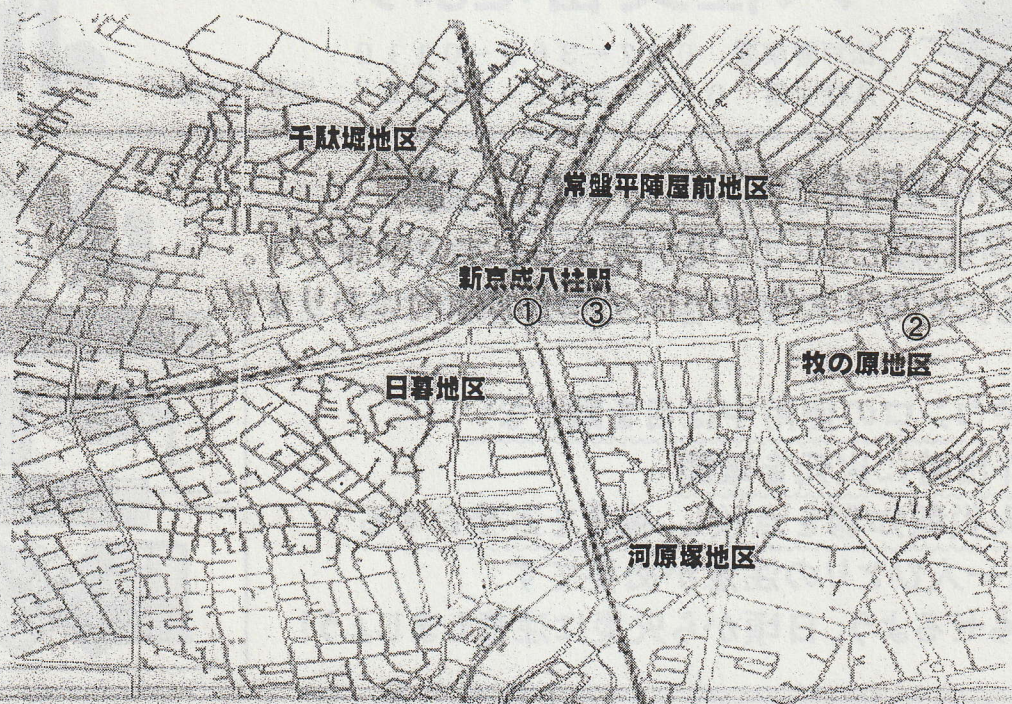

火災報知器等の設置を！

放置しない

自然災害について ～備えあれば憂いなし～

令和6年1月1日に石川県能登地方を震源として、最大震度7を記録した「能登半島地震」発生から1年が経過しましたが、被災地ではまだまだ復旧作業が行われています。

関東地方でも、今後30年以内に**70パーセント** という高い確率で「首都直下地震」が発生する可能性があると言われております。
今一度家族、親戚が集まる新年のタイミングで災害時における避難経路、避難先の確認や防災グッズの準備や点検を行いましょ。う。
「自分は大丈夫」、「この地域なら地震が来ても大丈夫」などに先入観を持たずに早め早めの行動を取り、災害に備えていきましょう。

開催日：令和7年1月15日(水) 午前10時10分から午前11時30分までの間

開催場所：幕張メッセ 幕張イベントホール(千葉市美浜区中瀬2-1)

犯罪発生マップ (R6/11/16~R6/12/15)

- ①～窃盗(自転車盗) 2件(八柱駅周辺)
- ②～窃盗(ナンバープレート盗) 3件(3件同一場所)
- ③～器物損壊 1件

ちば安全・安心メールを登録して下さい!

千葉県警察では、身近で発生した犯罪や不審者情報などを警察署ごとに、メールマガジン『ちば安全・安心メール』で配信しています。