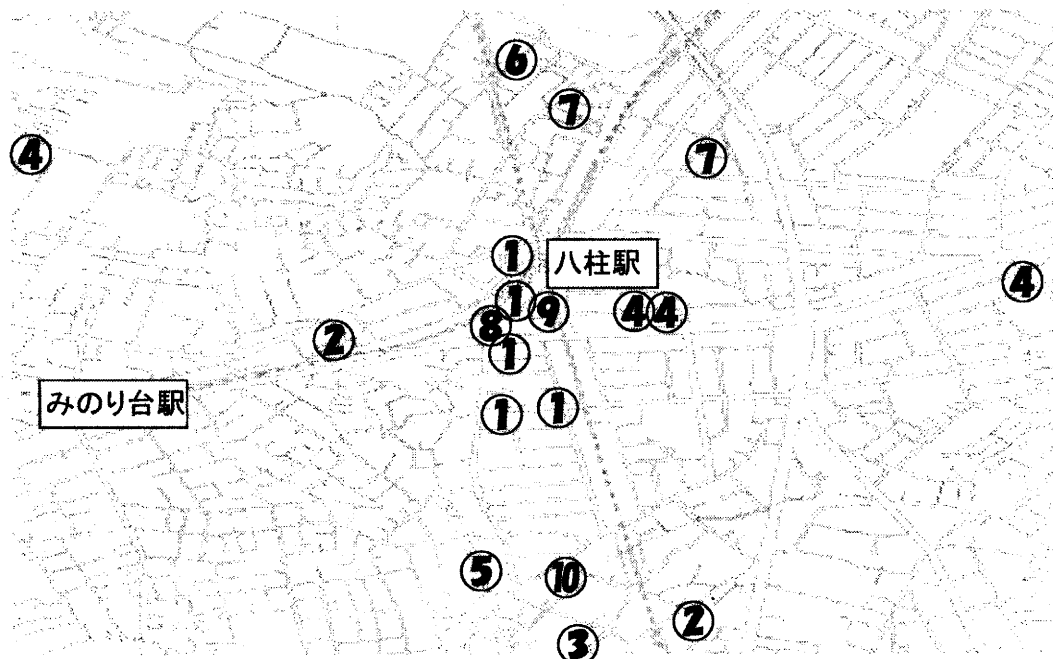

# 犯罪発生マップ (R6/6/16~R6/7/15)

- ①～窃盗(自転車盗) 5件
- ②～窃盗(忍込み) 2件
- ③～窃盗(工事場ねらい) 1件
- ④～窃盗(万引き) 4件
- ⑤～窃盗(車上ねらい) 1件
- ⑥～窃盗(その他) 1件
- ⑦～器物損壊 2件
- ⑧～遺失物横領 1件
- ⑨～詐欺(無銭) 1件
- ⑩～銃砲刀剣類所持等取締法違反 1件

**ちば安全・安心メールを登録して下さい!**