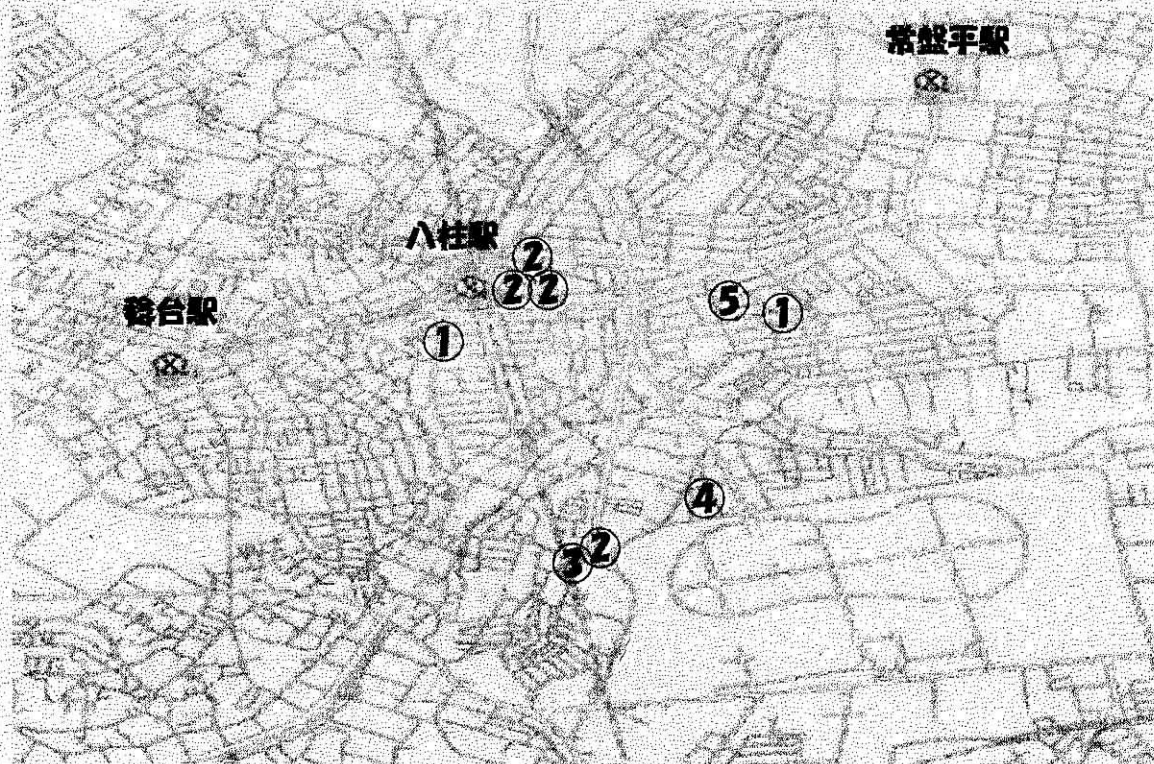

交通死亡事故対策について

車との衝突は、みなさんが想像するよりもはるかに衝撃が強いです。
時速30kmの車と少しぶつかっただけでも、生命の危険につながります。
交通事故を減らすためには、

- 横断歩道があるところでは、必ず横断歩道を横断する。
- 道路を斜めに横断しない(横断距離、時間が長くなり危険)。
- 車両を運転する時は、速度を抑えて走行する。

事故を起こさないために

- 前方** 「前方」をよく見て運転 横断歩道に十分注意！
- ブレーキ** 横断歩道の手前では、「ブレーキ」操作で安全確認！
- ライト** 横断歩道でも3(サン)・ライトで交通事故防止！

ゼブラ・ストップで交通事故をストップ！

犯罪発生マップ (R4/12/16~R5/1/15)

①～窃盗(自転車盗)	2件	②～窃盗(万引き)	4件
③～窃盗(オートバイ盗)	1件	④～窃盗(置引き)	1件
⑤～窃盗(ひったくり)	1件		

ちば安全・安心メールを登録して下さい!

千葉県警察では、身近で発生した犯罪や不審者情報などを警察署ごとに、メールマガジン『ちば安全・安心メール』で配信しています。

※登録方法等の詳細は、千葉県警察ホームページのトップ画面で「ちば安全・安心メール」と入力し検索又は、下記QRコードからアクセスして下さい!