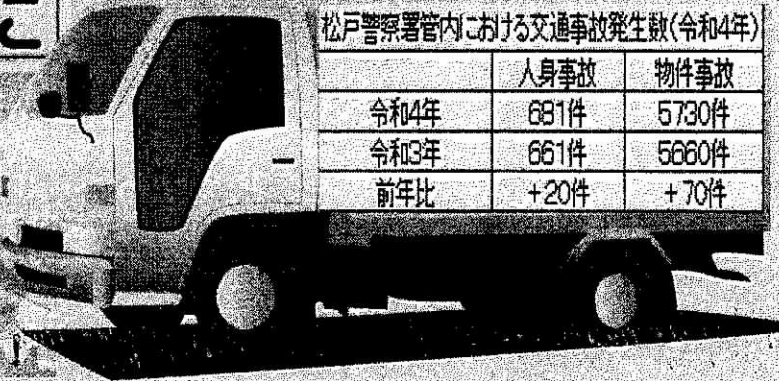

事故を起こさないために

- **前方** 「前方」をよく見て運転 横断歩道に十分注意！
- **ブレーキ** 横断歩道の手前では、「ブレーキ」操作で安全確認！
- **ライト** 横断歩道でも3(サン)・ライトで交通事故防止！

ゼブラ・ストップで交通事故をストップ！