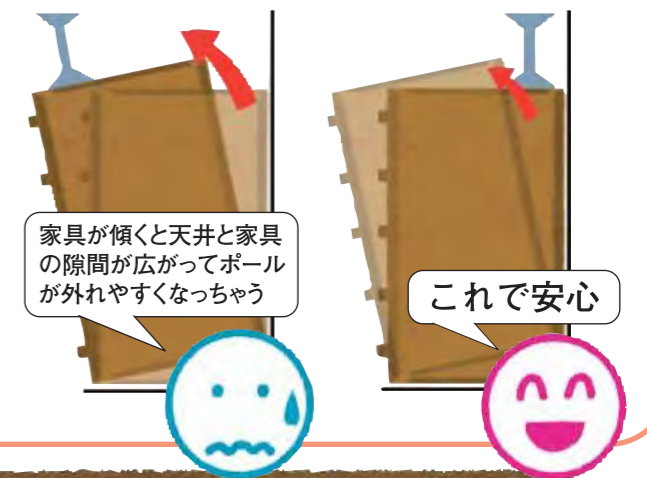

## 地震に備えたマ×知識

**1** 「安全スペース」を確保すべし。

倒れてきたり落ちてきたりする物が周りに無い空間を家の中の逃げ場としてつくりましょう。

部屋がいくつもあある場合は、人の出入りが少ない部屋に家具をまとめて置くとGood!

**2** ポール式の家具転倒防止器具は奥(壁側)に設置すべし。

家具が倒れるとき、家具の奥(壁側)に持ち上げようとする力が働くため、そこに設置をすることで転倒を防ぎやすくすることができます。