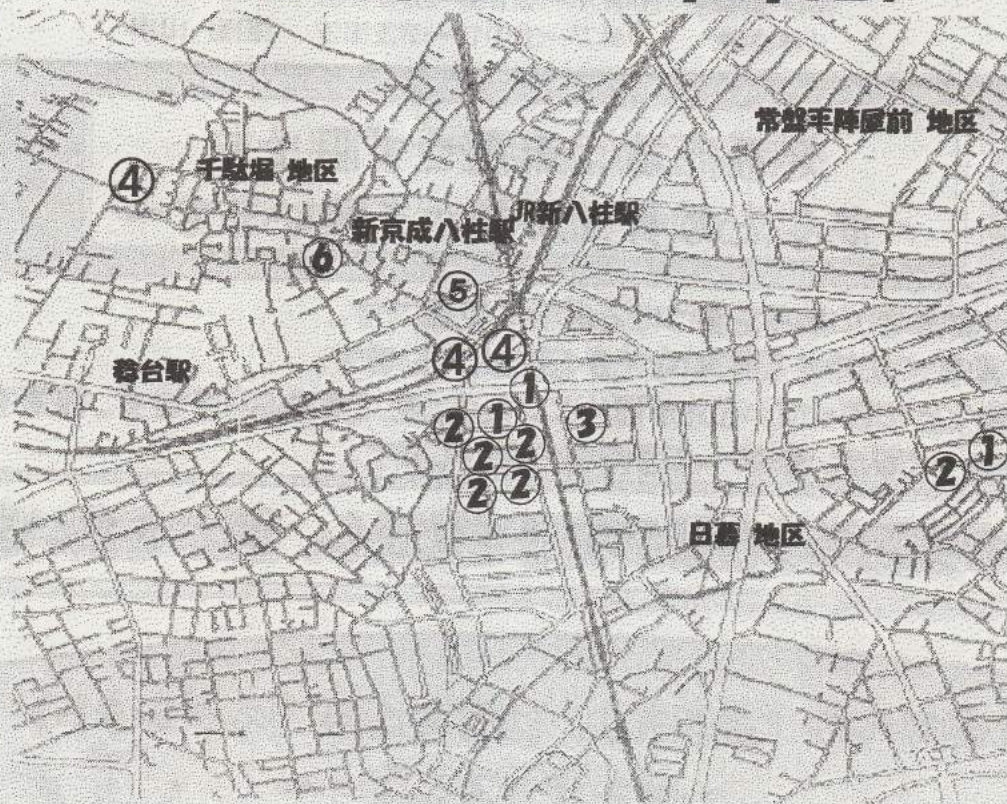

飲酒運転根絶に向けて

～飲酒運転は絶対しない、させない、許さない～

飲酒運転をした運転者には、厳しい罰則が科せられます。

＜酒酔い運転＞5年以下の懲役、または100万円以下の罰金

＜酒気帯び運転＞3年以下の懲役、または50万円以下の罰金

軽い気持ちで飲酒運転をして、大切な人や未来を失いますか？

犯罪発生マップ (R5/4/16~R5/5/15)

①～窃盗(自転車盗)	3件	②～窃盗(万引き)	6件
③～器物損壊	1件	④～暴行	3件
⑤～住居侵入	1件	⑥～窃盗(車上ねらい)	1件